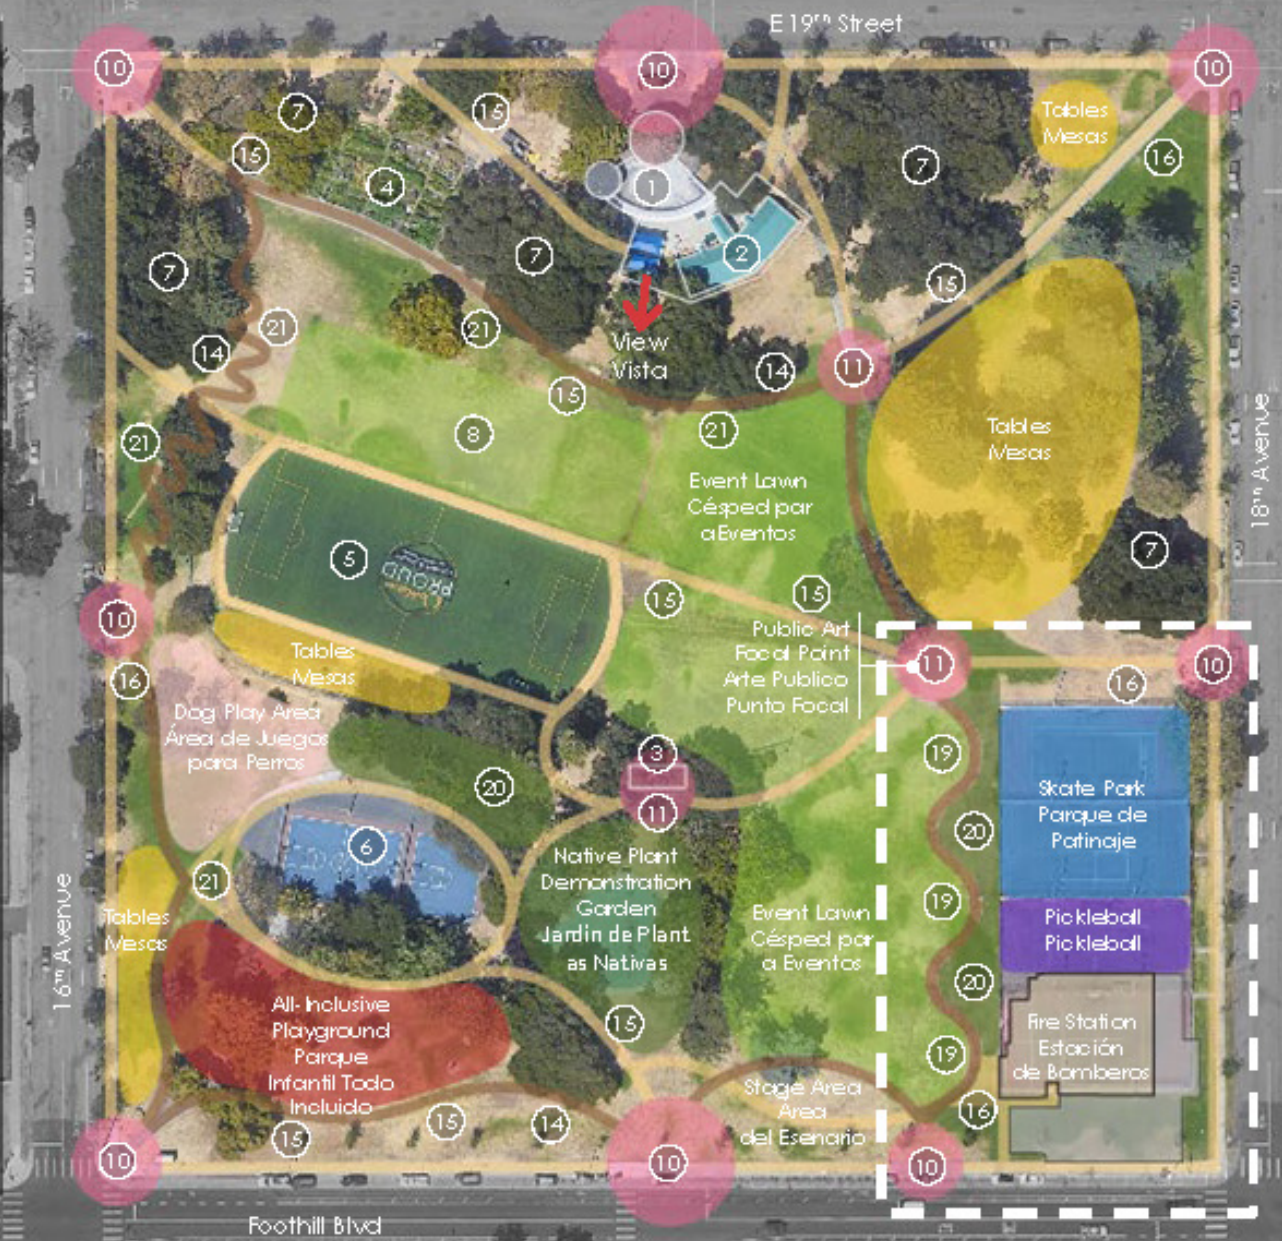

Master Plan Diagram – Option 2 | Diagrama del Plan Maestro - Opción 2

LEGEND | LEGENDA

- 1 Existing Recreation Center | Centro recreativo existente
- 2 Existing Head Start | Centro Head Start existente
- 3 Existing Restroom | Baño existente
- 4 Existing Community Garden | Jardín comunitario existente
- 5 Existing Soccer Field | Campo de fútbol existente
- 6 Existing Basketball | Baloncesto existente
- 7 Existing Oak Grove | Robledal existente
- 8 Existing Amphitheater | Anfiteatro existente
- 9 Fire Station | Estación de bomberos
- 10 Pedestrian Gateway | Puerta de acceso peatonal
- 11 Pathway "Knuckle" | Nudillo del camino
- 12 Public Art Focal Point | Punto focal de arte público
- 13 Picnic Tables | Mesas de pícnic
- 14 ¼ Mile Walking/Jogging Loop | Circuito de ¼ milla para caminar/tratar
- 15 Benches and Wheelchair Space | Bancos y espacio para sillas de ruedas
- 16 Bicycle parking | Estacionamiento para bicicletas
- 17 Event Lawn | Terreno de eventos
- 18 Stage Area | Área del escenario
- 19 Festival Booth Area | Área de la caseta del festival
- 20 Native Plant Demonstration Garden | Jardín de demostración de plantas nativas
- 21 Exercise Equipment Station | Estación de equipos de ejercicio
- 22 Roller/Inline Skating Ring | Rista de patinaje sobre ruedas/patinaje en línea
- 23 All-Inclusive Playground | Parque de juegos infantil inclusivo
- 24 Dog Play Area | Área de juegos para perros
- 25 Pickleball | Pickleball
- 26 Skate Park | Parque de patinaje