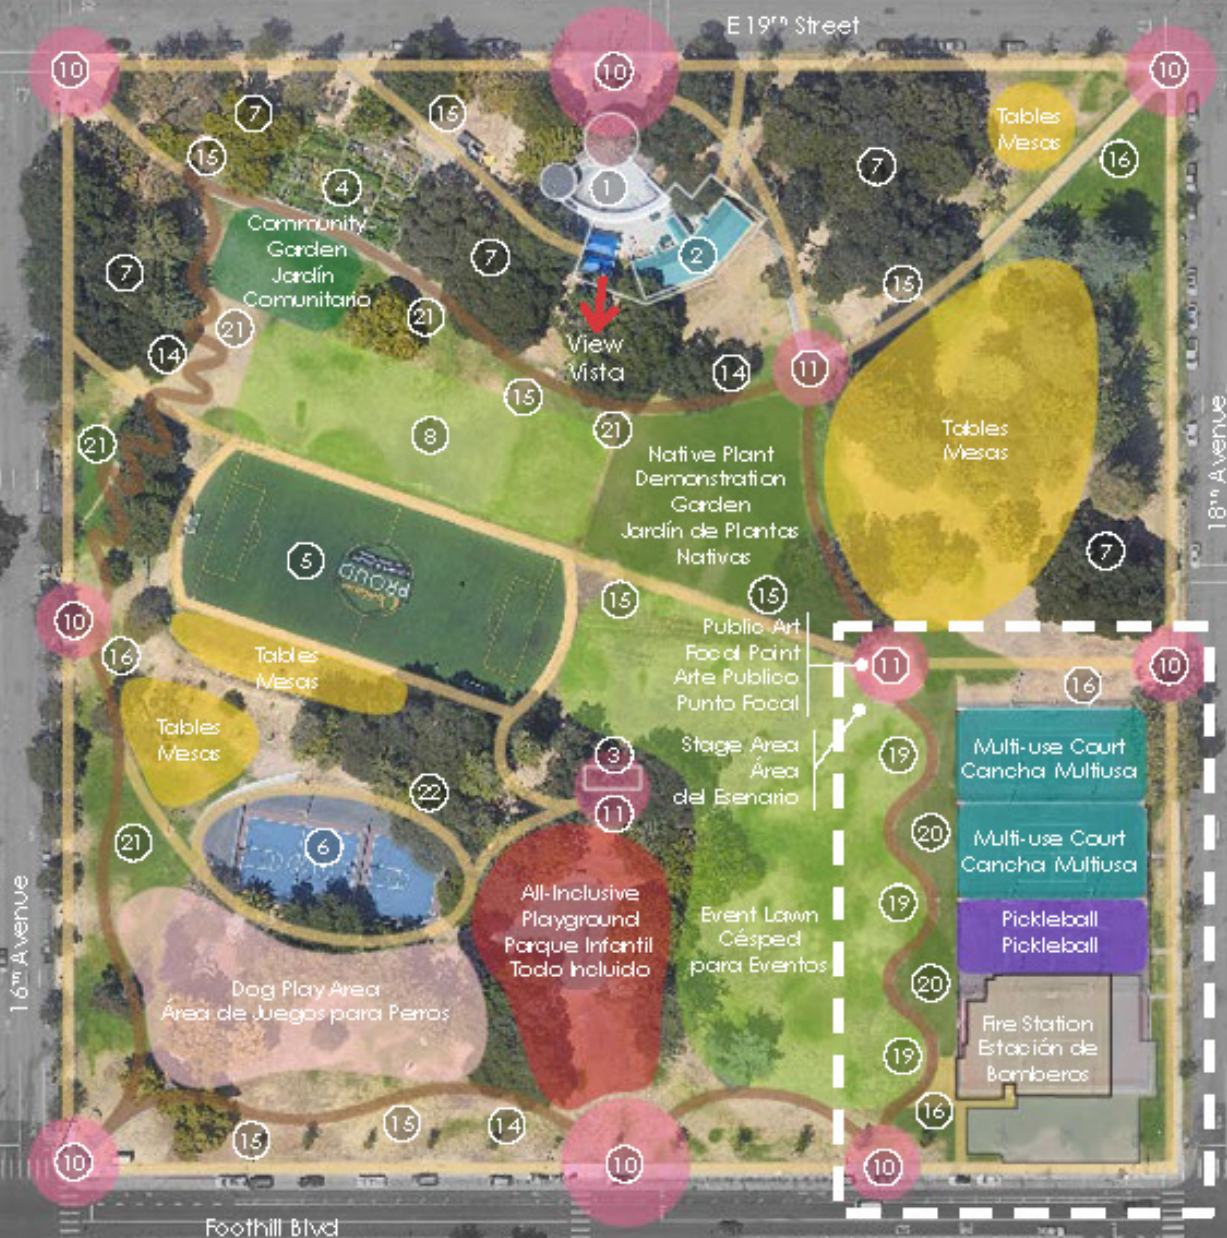

LEYENDA

1. 1 Existing Recreation Center | Centro recreativo existente
2. 2 Existing Head Start | Centro Head Start existente
3. 3 Existing Restroom | Baño existente
4. 4 Existing Community Garden | Jardín comunitario existente
5. 5 Existing Soccer Field | Campo de fútbol existente
6. 6 Existing Basketball | Baloncesto existente
7. 7 Existing Oak Grove | Robledal existente
8. 8 Existing Amphitheater | Anfiteatro existente
9. 9 Fire Station | Estación de bomberos
10. 10 Pedestrian Gateway | Puerta de acceso peatonal
11. 11 Pathway "Knuckle" | Nudillo del camino
12. 12 Public Art Focal Point | Punto focal de arte público
13. 13 Picnic Tables | Mesas de picnic
14. 14 ¼ Mile Walking/Jogging Loop | Circuito de ¼ milla para caminar/tratar
15. 15 Benches and Wheelchair Space | Bancos y espacio para sillas de ruedas
16. 16 Bicycle parking | Estacionamiento para bicicletas
17. 17 Event Lawn | Terreno de eventos
18. 18 Stage Area | Área del escenario
19. 19 Festival Booth Area | Área de la caseta del festival
20. 20 Native Plant Demonstration Garden | Jardín de demostración de plantas nativas
21. 21 Exercise Equipment Station | Estación de equipos de ejercicio
22. 22 Roller/inline Skating Ring | Rista de patinaje sobre ruedas/patinaje en línea
23. 23 All-Inclusive Playground | Parque de juegos infantil inclusivo
24. 24 Community Garden | Jardín comunitario
25. 25 Dog Play Area | Área de juegos para perros
26. 26 Pickleball | Pickleball
27. 27 Multi-use Court | Cancha multiusas