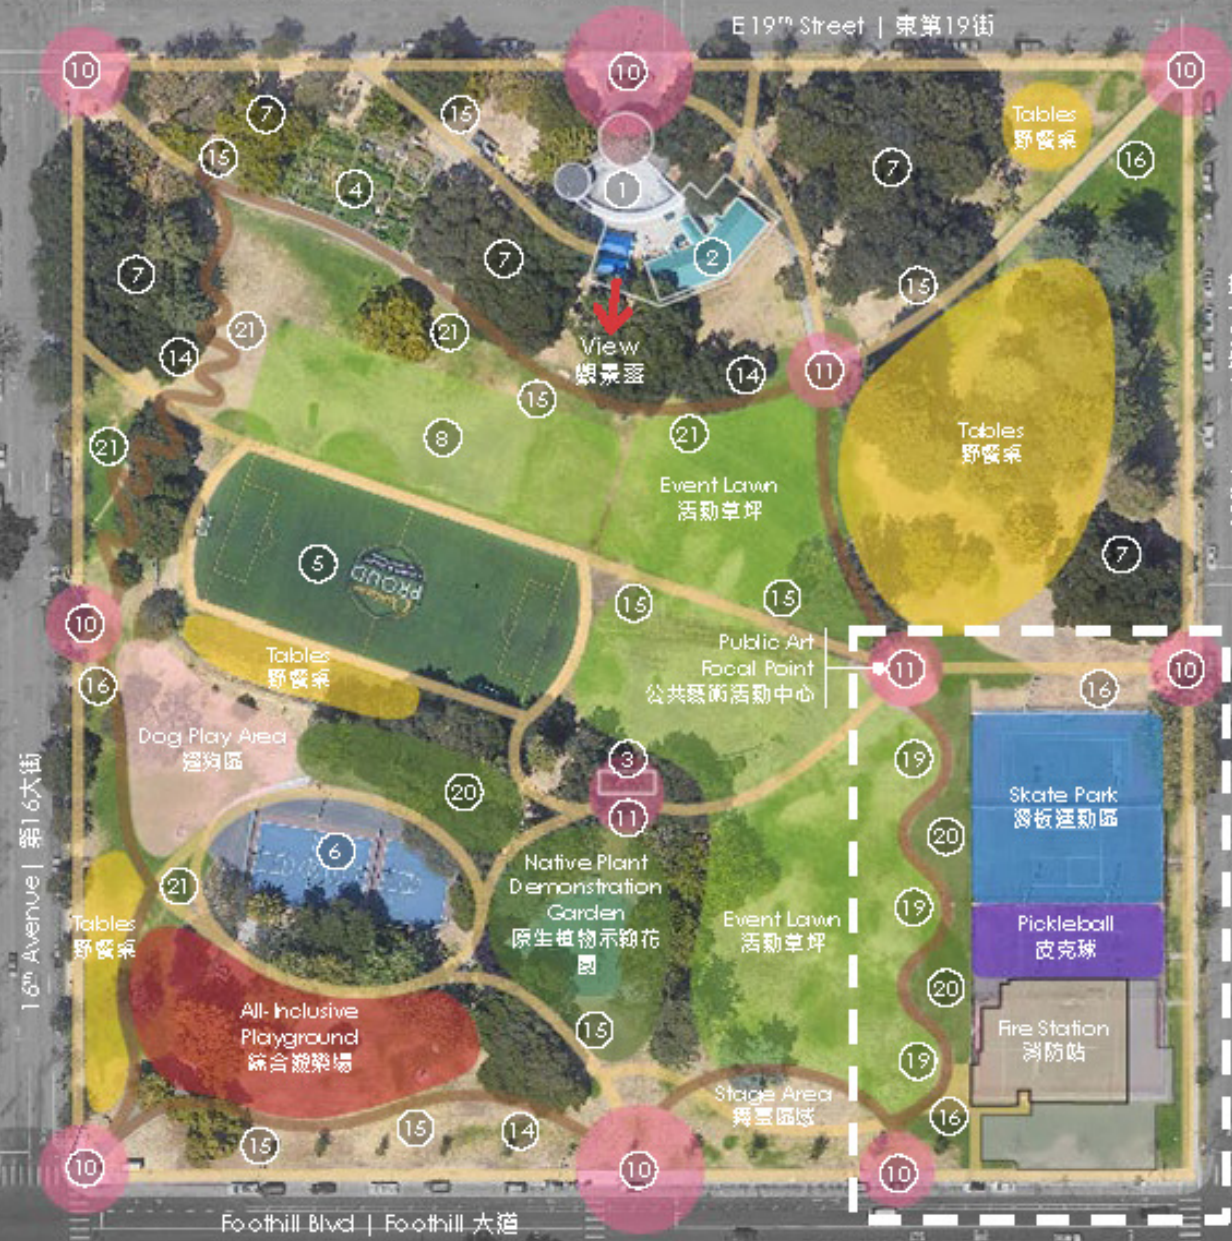

## LEGEND

- 1 Existing Recreation Center | 現有休閒中心
- 2 Existing Head Start | 現有啟蒙中心
- 3 Existing Restroom | 現有洗手間
- 4 Existing Community Garden | 現有社區花園
- 5 Existing Soccer Field | 現有足球場
- 6 Existing Basketball | 現有籃球場
- 7 Existing Oak Grove | 現有橡樹林
- 8 Existing Amphitheater | 現有圓形露天劇場
- 9 Fire Station | 消防站
- 10 Pedestrian Gateway | 行人通道
- 11 Pathway "Knuckle" | "骨節"通路
- 12 Public Art Focal Point | 公共藝術活動中心
- 13 Picnic Tables | 野餐桌
- 14 1/4 Mile Walking/Jogging Loop | 1/4 英里步行/慢跑跑道
- 15 Benches and Wheelchair Space | 長椅和輪椅區
- 16 Bicycle parking | 自行車存放處
- 17 Event Lawn | 活動草坪
- 18 Stage Area | 舞臺區域
- 19 Festival Booth Area | 節日展臺區
- 20 Native Plant Demonstration Garden | 原生植物示範花園
- 21 Exercise Equipment Station | 運動器材站
- 22 Roller/inline Skating Ring | 溜冰/滾列或溜冰溜道
- 23 All-Inclusive Playground | 綜合遊樂場
- 24 Community Garden | 社區花園
- 25 Dog Play Area | 遛狗區
- 26 Pickleball | 匹克球
- 27 Multi-use Court | 多功能館

# Master Plan Diagram – Option 2 | 總體規劃圖-方案2

## LEGEND

- 1 Existing Recreation Center | 現有休閒中心
- 2 Existing Head Start | 現有啟蒙中心
- 3 Existing Restroom | 現有洗手間
- 4 Existing Community Garden | 現有社區花園
- 5 Existing Soccer Field | 現有足球場
- 6 Existing Basketball | 現有籃球場
- 7 Existing Oak Grove | 現有橡樹林
- 8 Existing Amphitheater | 現有圓形露天劇場
- 9 Fire Station | 消防站
- 10 Pedestrian Gateway | 行人通道
- 11 Pathway "Knuckle" | "骨節"通路
- 12 Public Art Focal Point | 公共藝術活動中心
- 13 Picnic Tables | 野餐桌
- 14 1/4 Mile Walking/Jogging Loop | 1/4 英里步行/慢跑跑道
- 15 Benches and Wheelchair Space | 長椅和輪椅區
- 16 Bicycle parking | 自行車存放處
- 17 Event Lawn | 活動草坪
- 18 Stage Area | 舞臺區域
- 19 Festival Booth Area | 節日展臺區
- 20 Native Plant Demonstration Garden | 原生植物示範花園
- 21 Exercise Equipment Station | 運動器材站
- 22 All-Inclusive Playground | 綜合遊樂場
- 23 Dog Play Area | 遛狗區
- 24 Pickleball | 匹克球
- 25 Skate Park | 滑板運動區