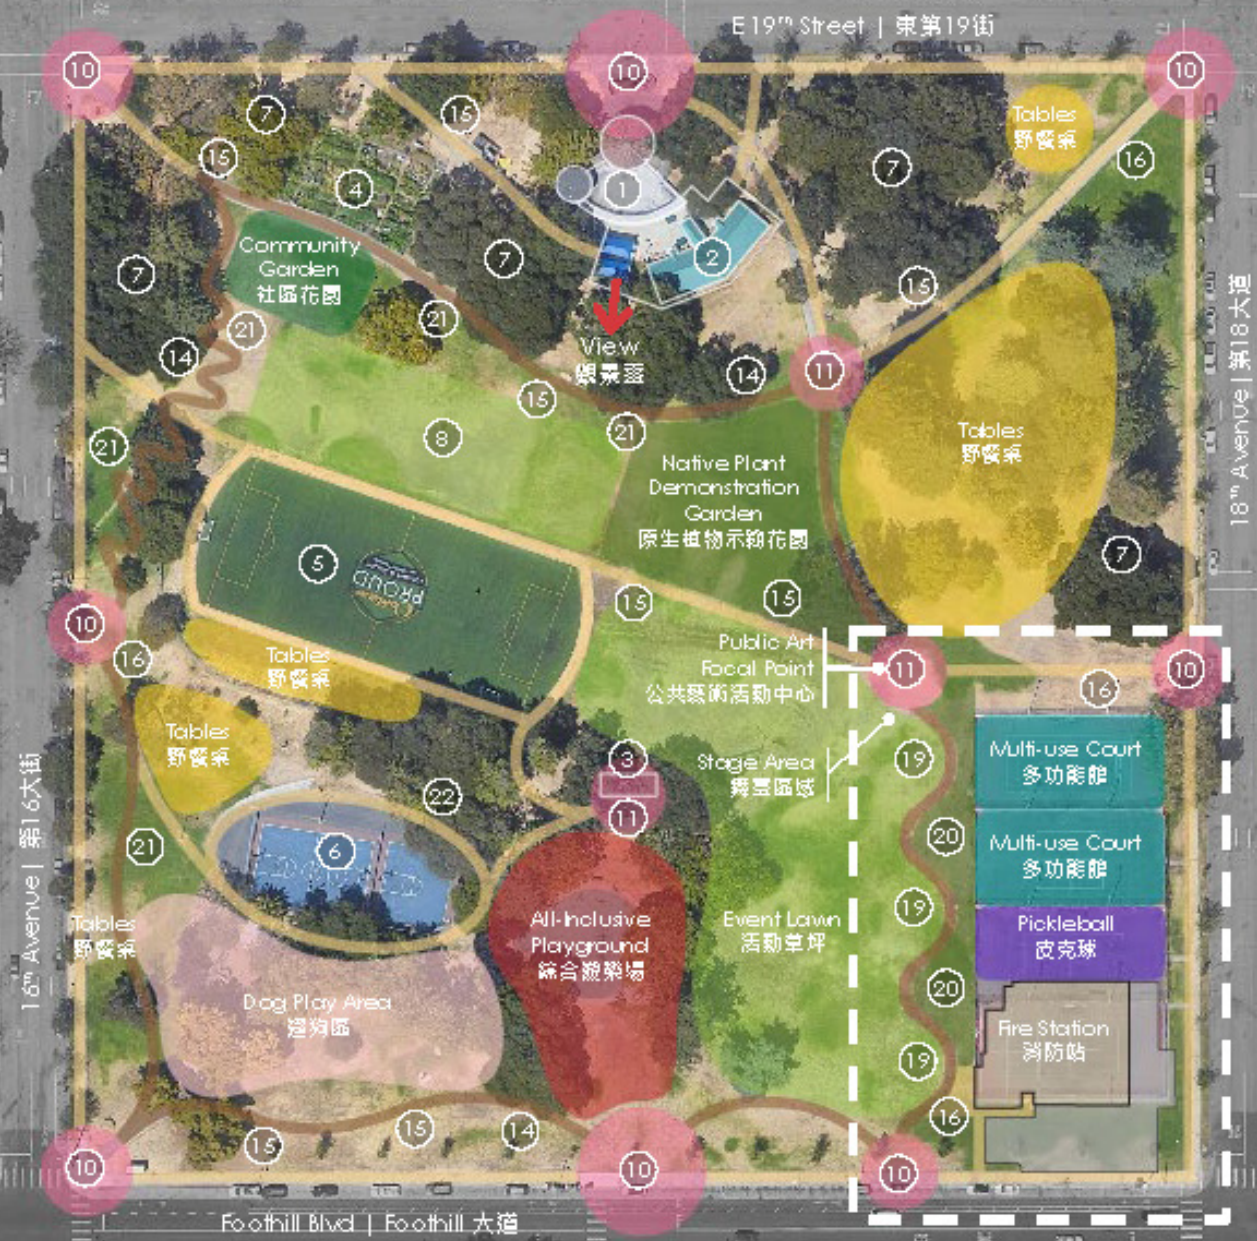

# Master Plan Diagram – Option 1 | 總體規劃圖-方案1

## LEGEND

- 1 Existing Recreation Center | 現有休閒中心
- 2 Existing Head Start | 現有啟蒙中心
- 3 Existing Restroom | 現有洗手間
- 4 Existing Community Garden | 現有社區花園
- 5 Existing Soccer Field | 現有足球場
- 6 Existing Basketball | 現有籃球場
- 7 Existing Oak Grove | 現有橡樹林
- 8 Existing Amphitheater | 現有圓形露天劇場
- 9 Fire Station | 消防站
- 10 Pedestrian Gateway | 行人通道
- 11 Pathway "Knuckle" | "骨節"通路
- 12 Public Art Focal Point | 公共藝術活動中心
- 13 Picnic Tables | 野餐桌
- 14 1/4 Mile Walking/Jogging Loop | 1/4 英里步行/慢跑跑道
- 15 Benches and Wheelchair Space | 長椅和輪椅區
- 16 Bicycle parking | 自行車存放處
- 17 Event Lawn | 活動草坪
- 18 Stage Area | 舞臺區域
- 19 Festival Booth Area | 節日展臺區
- 20 Native Plant Demonstration Garden | 原生植物示範花園
- 21 Exercise Equipment Station | 運動器材站
- 22 Roller/inline Skating Ring | 溜冰/滾列或溜冰溜道
- 23 All-Inclusive Playground | 綜合遊樂場
- 24 Community Garden | 社區花園
- 25 Dog Play Area | 遛狗區
- 26 Pickleball | 匹克球
- 27 Multi-use Court | 多功能館

## LEGEND

- 1 Existing Recreation Center | 現有休閒中心
- 2 Existing Head Start | 現有啟蒙中心
- 3 Existing Restroom | 現有洗手間
- 4 Existing Community Garden | 現有社區花園
- 5 Existing Soccer Field | 現有足球場
- 6 Existing Basketball | 現有籃球場
- 7 Existing Oak Grove | 現有橡樹林
- 8 Existing Amphitheater | 現有圓形露天劇場
- 9 Fire Station | 消防站
- 10 Pedestrian Gateway | 行人通道
- 11 Pathway "Knuckle" | "骨節"通路
- 12 Public Art Focal Point | 公共藝術活動中心
- 13 Picnic Tables | 野餐桌
- 14 1/4 Mile Walking/Jogging Loop | 1/4 英里步行/慢跑跑道
- 15 Benches and Wheelchair Space | 長椅和輪椅區
- 16 Bicycle parking | 自行車存放處
- 17 Event Lawn | 活動草坪
- 18 Stage Area | 舞臺區域
- 19 Festival Booth Area | 節日展臺區
- 20 Native Plant Demonstration Garden | 原生植物示範花園
- 21 Exercise Equipment Station | 運動器材站
- 22 All-Inclusive Playground | 綜合遊樂場
- 23 Dog Play Area | 遛狗區
- 24 Pickleball | 匹克球
- 25 Skate Park | 滑板運動區